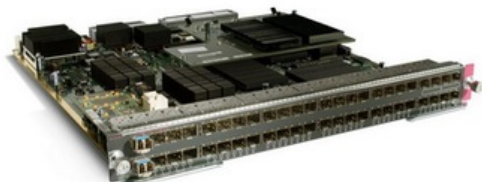

OOO NAGTECH
+998 55 508 0660
sales@nag.uz

Модуль Cisco Catalyst WS-X6848-SFP-2TXL

WS-X6848-SFP-2TXL

Описание

Модули WS-X6824-SFP-2T(или 2TXL с DFC4XL), WS-X6848-SFP-2T(или 2TXL с DFC4XL), WS-X6848-TX-2T(или 2TXL с DFC4XL) представляют собой модули с 24 и 48 портами 1 Гбит формата SFP, либо с 48 медными портами соответственно. Модули поддерживают форматы передачи данных 1000BASE-SX, 1000BASE-LX/LH, 1000BASE-ZX и 1000BASE-T. Данные модули поддерживают работу с супервизорами 2T и 2TXL и в паре с коммутатором 6513E появляется возможность использовать до 528 портов в одном шасси. Используется коммутационная фабрика формата 2x20Гбит.

Основные особенности

- 48 x 1 Gbps, SFP, переподписка 1.2:1
- Подключение к фабрике - 40Gbps
- 534 x 1 Gbps портов (1068 x 1 Gbps - VSS)
- Поддержка DFC4/DFC4XL

Product	Transceiver Type	Ports/Interface/ Connectors	Port Density/ Chassis Model
WS-X6848-GE-TX	RJ-45	48-port, RJ-45, 100m, Category 5 cable	<ul style="list-style-type: none">• 528 ports/6513E• 384 ports/6509E
WS-X6848-SFP	Small Form-factor Pluggable (SFP)	48 port; 1000BASE-SX, LX/LH, -ZX, -T; 1000BASE-CWDM; LCconnector	<ul style="list-style-type: none">• 528 ports/6513E• 384 ports/6509E
WS-X6824-SFP	Small Form-factor Pluggable (SFP)	24-port; 1000BASE-SX, LX/LH, -ZX, -T; 1000BASE-CWDM; LCconnector	<ul style="list-style-type: none">• 264 ports/6513E• 192ports/6509E

Общие

Тип устройства

Линейка Cisco

Совместимая платформа

Поддерживаемый тип интерфейсов модульного коммутатора

Совместимость с управляющими модулями

Карты расширения

Catalyst 6500, 6500-E

Шасси WS-C6503-E

Шасси WS-C6504-E

Шасси WS-C6506-E

Шасси WS-C6509-E

Шасси WS-C6509-V-E

Шасси WS-C6513-E

Шасси C6807-XL

Интерфейсы 1000BaseX SFP