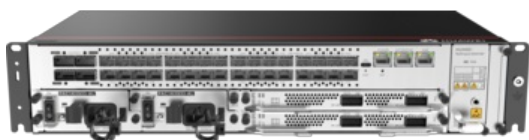

## Маршрутизатор Huawei NetEngine 8000 M4

NetEngine 8000 M4

### Описание

Маршрутизаторы **Huawei NetEngine 8000 M4** - это маршрутизаторы операторского класса с интегрированными сервисами доступа и агрегации. Данная модель предоставляют различные интерфейсы, удовлетворяя потребности клиентов в мультисервисном доступе с большой емкостью и высокой плотностью портов, а также реализуя интегрированные транспортные сервисы.

#### Основные преимущества:

Компактный корпус - **глубина 220mm, 4 слотов для линейных модулей**

Поддержка: **CGN, Segment Routing, SRv6, EVPN, VXLAN, 1588v2, NETCONF YANG, Telemetry**