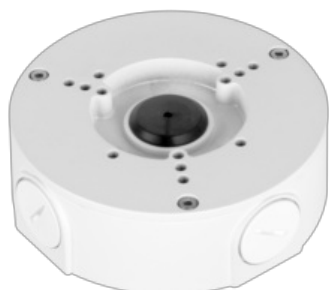

nag
Следуй за экспертом

ООО NAGTECH
+998 55 508 0660
sales@nag.uz

Монтажная коробка DH- PFA130-E

DH-PFA130-E

Общие

Вид крепления

коробка закрытая

Материал крепления

металл

Для камер

буллет; купольные; eyeball