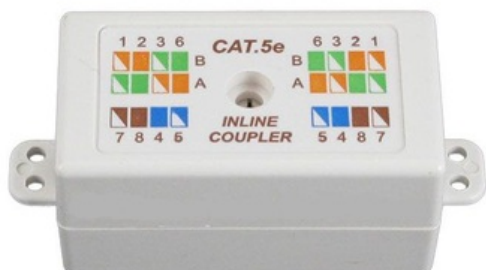

OOO NAGTECH
+998 55 508 0660
sales@nag.uz

Соединительная коробка SNR-C5E-CB1 (SNR-CB-5e)

SNR-C5E-CB1

Описание

Соединительная коробка

SNR-C5E-CB1

предназначена для соединения двух кабелей витая пара с помощью контактов типа «IDC»

». Обеспечивает надежное неразъемное соединение.

Коробка состоит из основания, на которой закреплена плата с контактами типа «IDC» и крышки, которая фиксируется при помощи крепежного винта. В комплект поставки входит 2 нейлоновых хомута (2x80), которые позволяют надежно зафиксировать соединяемый витопарный кабель в корпусе коробки.

Для удобства монтажа на крышке коробки расположена схема цветовой маркировки, соответствующей стандартам T568A и T568B. Заделка контактов происходит при помощи стандартного ударного инструмента типа Krone и 110.

Общие

Категория	5e
Исполнение	Неэкранированный
Схема разводки	T568A/B
Тип контактов	IDC
Материал корпуса	пластик
Цвет	Белый
Количество соединяемых проводников	8
Габаритные размеры, мм	62,5x26x25