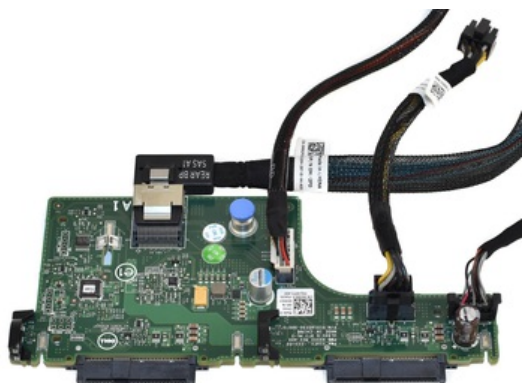

nag
Следуй за экспертом

OOO NAGTECH
+998 55 508 0660
sales@nag.uz

Панель подключения HDD для Dell R720XD Rear Flex Bay 2.5" Hard Drive Backplane Kit for SFF Chassis

0JDG3_SFF

Описание

В комплект входит:

- Бэмплейн под два диска SAS/SATA 2.5" - 1 шт
- Кабель minisas (для подключения бэмплейна в шасси R720XD 2.5") - 1 шт
- Кабель питания - 1 шт
- Сигнальный кабель - 2 шт

Общие

Совместимые платформы

R720XD