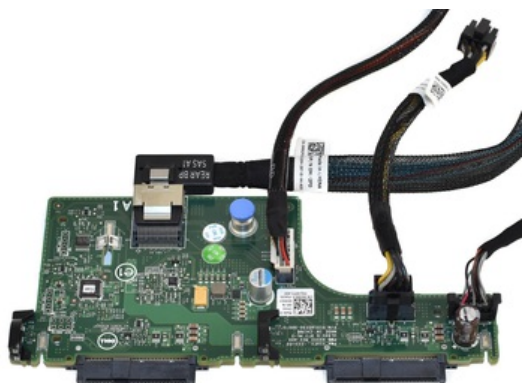

## Панель подключения HDD для Dell R720XD Rear Flex Bay 2.5" Hard Drive Backplane Kit for SFF Chassis

0JDG3\_SFF

#### В комплект входит:

- Бэмплейн под два диска SAS/SATA 2.5" - 1 шт
- Кабель minisas (для подключения бэмплейна в шасси R720XD 2.5") - 1 шт
- Кабель питания - 1 шт
- Сигнальный кабель - 2 шт