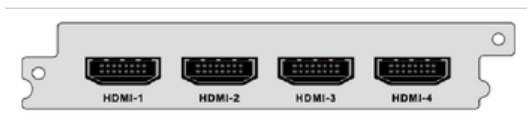

## 4-канальный HDMI SD/HD H.264/H.265 энкодер для DCP- 1000Pro

DCP-1000EN4

### Описание

**DCP-1000Pro** - это цифровая головная станция от компании PVI (Китай). С использованием функциональных модулей она позволяет принять сигнал со спутника либо с эфира либо закодировать видеосигнал и сформировать 4 смежные несущие DVB-C. Компактность в сочетании с полнофункциональностью делает её отличным выбором для небольших сетей кабельного ТВ, например в спорт-барах, больницах или гостиницах.

Модуль энкодера **DCP-1000EN4** позволяет закодировать четыре программы кодеком MPEG-4 AVC / H.264 или H.265. Входной видеосигнал можно подать на цифровые входы HDMI. Энкодерированный сигнал выводится на внутреннюю шину шасси для дальнейшей обработки.