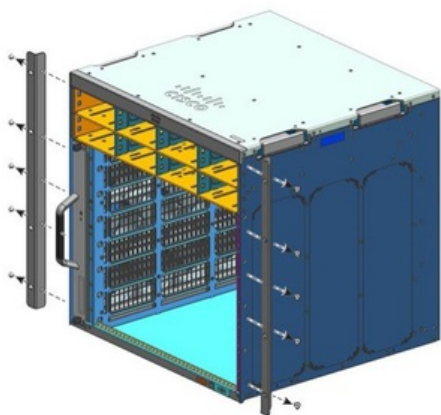

## Крепление для Шасси Cisco Catalyst C9410R

C9410-ACC-KIT

---

### Описание

Крепление для Шасси Cisco Catalyst C9410R