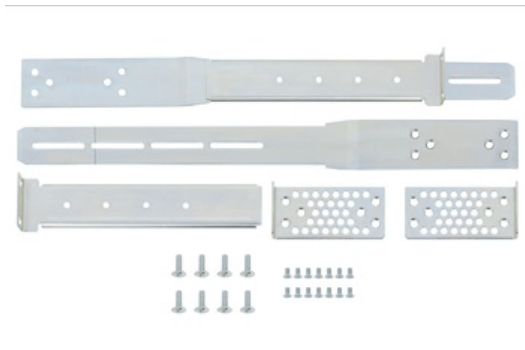

**nag**  
Следуй за экспертом

ООО NAGTECH  
**+998 55 508 0660**  
sales@nag.uz

Крепление SNR-RMB-C9500-4PT-Z (гальваническое покрытие) и направляющие для коммутаторов Cisco Catalyst 9500

SNR-RMB-C9500-4PT-Z

## Описание

Крепление для коммутаторов Cisco Catalyst 9500 в стойку 19"